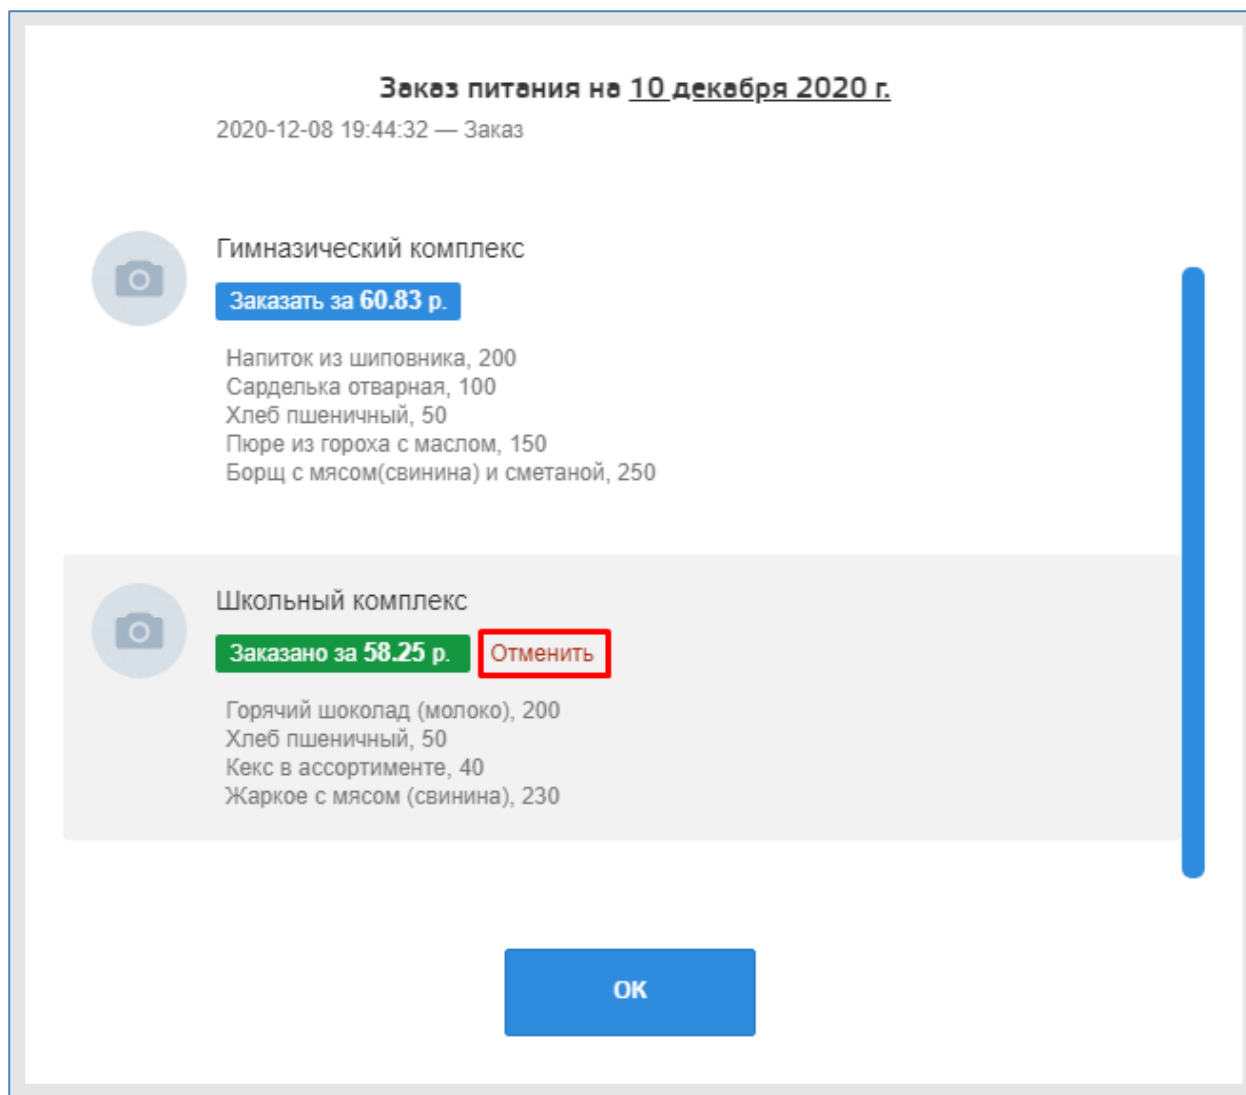

Время отмены запланированного питания ограничено! Устанавливается каждой школой индивидуально. Уточняйте эту информацию в школе. Если питание не отменено своевременно ни родителями, ни классным руководителем, то стоимость питания за этот день будет списана со счета.

Рассмотрим меню, оно может незначительно отличаться в разных территориях